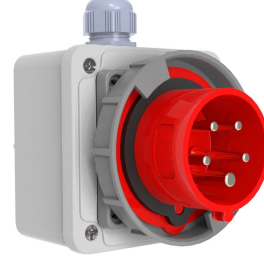

**Ürün Kodu****BC1-3505-7210****Duvar Fişi**

Kategori: 5x32A (3P+E+N) 6h

**Teknik Özellikler**

<b>AMPER</b>	32A
<b>KUTUP</b>	3P+E+N
<b>GERILIM</b>	380V-450V
<b>SAAT YÖNÜ</b>	6h
<b>HERTZ</b>	50Hz - 60Hz
<b>IP SINIFI</b>	IP67
<b>İLETKEN MALZEMESİ</b>	MS 58
<b>GÖVDE MALZEMESİ</b>	Polyamid 6
<b>GRAM</b>	534
<b>KUTU ADET</b>	2
<b>KOLI ADET</b>	24

**Kalite Belgeleri**

**BC1-3505-7210****Teknik Çizim**

Ölçüler / Dimensions (mm)		
a	119	e
b	95	f
c	55	g
d	55	h