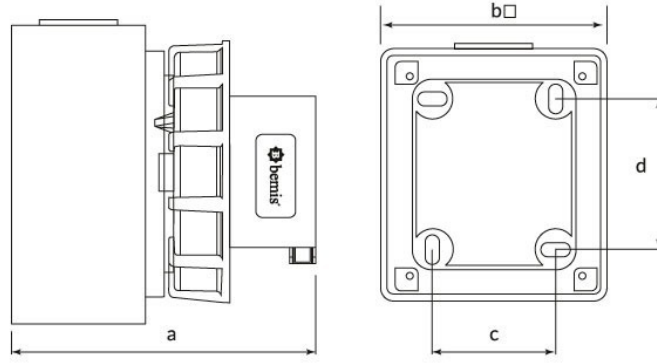

**Ürün Kodu****BC1-3505-7210****Duvar Fişi**

Kategori: 5x32A (3P+E+N) 6h

**Teknik Özellikler**

<b>AMPER</b>	32A
<b>KUTUP</b>	3P+E+N
<b>GERILIM</b>	380V-450V
<b>SAAT YÖNÜ</b>	6h
<b>HERTZ</b>	50Hz - 60Hz
<b>IP SINIFI</b>	IP67
<b>İLETKEN MALZEMESİ</b>	MS 58
<b>GÖVDE MALZEMESİ</b>	Polyamid 6
<b>GRAM</b>	534
<b>KUTU ADET</b>	2
<b>KOLI ADET</b>	24

**Kalite Belgeleri**

**BC1-3505-7210****Teknik Çizim**

Ölçüler / Dimensions (mm)		
a	119	e
b	95	f
c	55	g
d	55	h