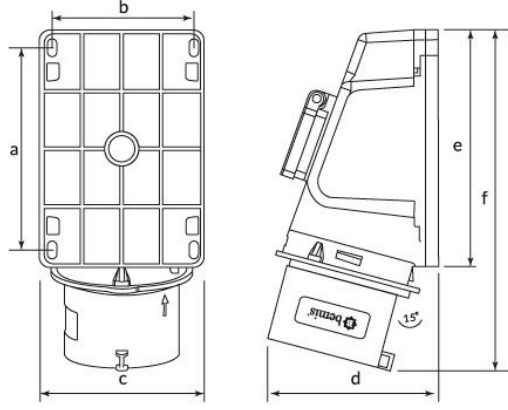

Ürün Kodu**BC1-3505-2238****90° Eğik Pano Prizli Duvar Fiş**

Kategori: 5x32A (3P+E+N) 6h

**Teknik Özellikler**

AMPER	32A
KUTUP	3P+E+N
GERILIM	380V-450V
SAAT YÖNÜ	6h
HERTZ	50Hz - 60Hz
IP SINIFI	IP44
İLETKEN MALZEMESİ	MS 58
GÖVDE MALZEMESİ	Polyamid 6
GRAM	400
KUTU ADET	3
KOLI ADET	36

Kalite Belgeleri

BC1-3505-2238**Teknik Çizim**

Ölçüler / Dimensions (mm)			
a	113	e	131
b	82	f	187
c	91	g	
d	130	h	