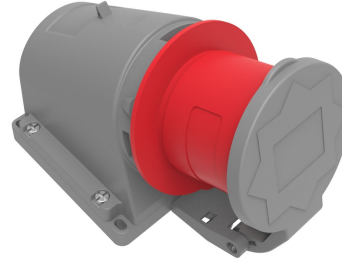

Ürün Kodu

**BC1-3505-2235****90° Eğik Duvar Fiş (Yaylı Kapaklı)**

Kategori: 5x32A (3P+E+N) 6h

**Teknik Özellikler**

AMPER	32A
KUTUP	3P+E+N
GERİLİM	380V-450V
SAAT YÖNÜ	6h
HERTZ	50Hz - 60Hz
IP SINIFI	IP44
İLETKEN MALZEMESİ	MS 58
GÖVDE MALZEMESİ	Polyamid 6
GRAM	341,6
KUTU ADET	3
KOLI ADET	54

**Kalite Belgeleri**

**BC1-3505-2235****Teknik Çizim**