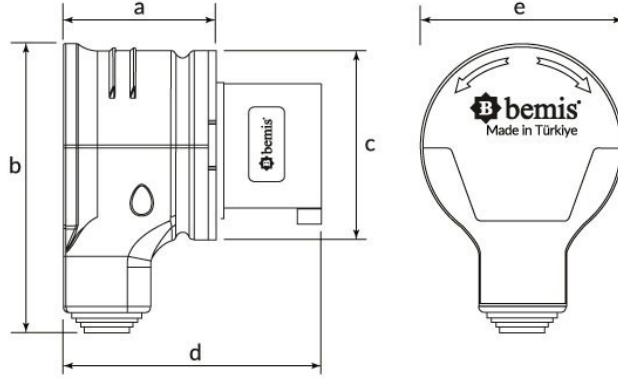

Ürün Kodu

BC1-3505-2080**90° Eğik Enversör Döner Fiş**

Kategori: 5x32A (3P+E+N) 6h

**Teknik Özellikler**

AMPER	32A
KUTUP	3P+E+N
GERILIM	380V-450V
SAAT YÖNÜ	6h
HERTZ	50Hz - 60Hz
IP SINIFI	IP44
İLETKEN MALZEMESİ	MS 58
GÖVDE MALZEMESİ	Polyamid 6
GRAM	320
KUTU ADET	6
KOLI ADET	108

Kalite Belgeleri

BC1-3505-2080**Teknik Çizim**

Ölçüler / Dimensions (mm)			
a	59	e	83
b	113	f	
c \varnothing	78	g	
d	96	h	