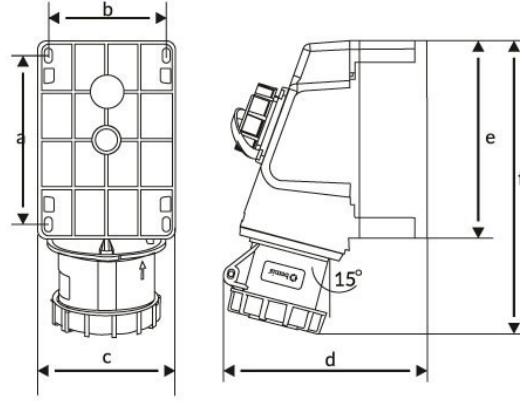

Ürün Kodu

BC1-3403-7537**90° E ik Mak. Prizli Duvar Prizi**

Kategori: 3x32A (2P+E) 6h

Teknik Özellikler

| | |
|-----------------|-------------|
| AMPER | 32A |
| KUTUP | 2P+E |
| GER L M | 220V-250V |
| SAAT YÖNÜ | 6h |
| HERTZ | 50Hz - 60Hz |
| IP SINIFI | IP67 |
| LETKEN MALZEMES | MS 58 |
| GÖVDE MALZEMES | Polyamid 6 |
| GRAM | 555 |
| KUTU ADET | 1 |
| KOL ADET | 18 |

Kalite Belgeleri

BC1-3403-7537**Teknik Çizim**

| Ölçüler / Dimensions (mm) | | | |
|---------------------------|-----|---|-----|
| a | 113 | e | 131 |
| b | 82 | f | 208 |
| cø | 91 | g | |
| d | 150 | h | |