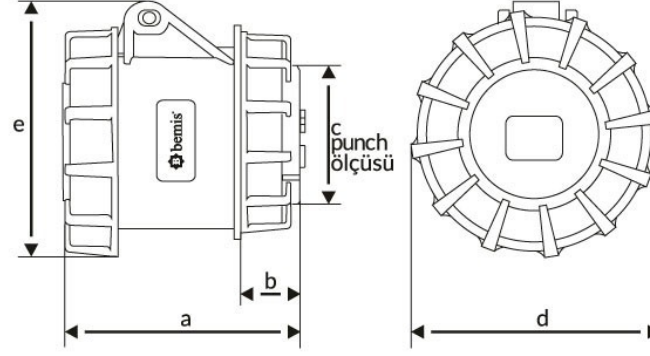

Ürün Kodu

**BC1-3403-7440****Somunlu Priz**

Kategori: 3x32A (2P+E) 6h

**Teknik Özellikler**

AMPER	32A
KUTUP	2P+E
GER L M	220V-250V
SAAT YÖNÜ	6h
HERTZ	50Hz - 60Hz
IP SINIFI	IP67
LETKEN MALZEMES	MS 58
GÖVDE MALZEMES	Polyamid 6
GRAM	238
KUTU ADET	4
KOL ADET	72

**Kalite Belgeleri**

**BC1-3403-7440****Teknik Çizim**

Ölçüler / Dimensions (mm)			
a	89	e	103
b	16	f	
c	70	g	
d	100	h	