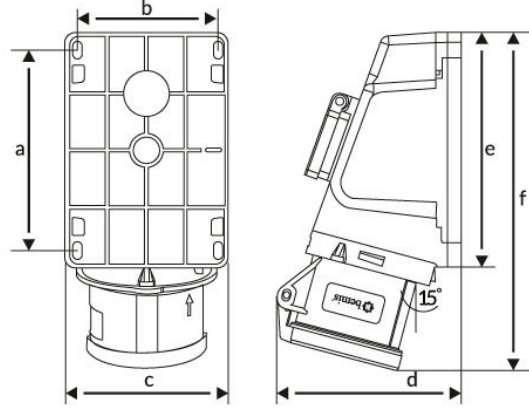

Ürün Kodu

**BC1-3403-2537****90° E ik P. Prizli Duvar Priz**

Kategori: 3x32A (2P+E) 6h

**Teknik Özellikler**

AMPER	32A
KUTUP	2P+E
GER L M	220V-250V
SAAT YÖNÜ	6h
HERTZ	50Hz - 60Hz
IP SINIFI	IP44
LETKEN MALZEMES	MS 58
GÖVDE MALZEMES	Polyamid 6
GRAM	371
KUTU ADET	3
KOL ADET	36

**Kalite Belgeleri**

**BC1-3403-2537****Teknik Çizim**

Ölçüler / Dimensions (mm)			
a	78	e	87
b	64	f	96
c	79	g	
d	78	h	