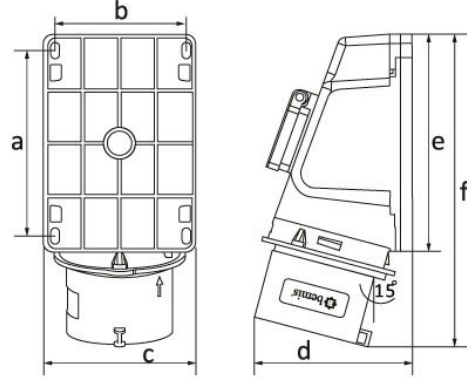

Ürün Kodu

BC1-3403-2238**90° E ik P. Prizli Duvar Fi**

Kategori: 3x32A (2P+E) 6h

Teknik Özellikler

AMPER	32A
KUTUP	2P+E
GER L M	220V-250V
SAAT YÖNÜ	6h
HERTZ	50Hz - 60Hz
IP SINIFI	IP44
LETKEN MALZEMES	MS 58
GÖVDE MALZEMES	Polyamid 6
GRAM	330
KUTU ADET	3
KOL ADET	36

Kalite Belgeleri

BC1-3403-2238**Teknik Çizim**

Ölçüler / Dimensions (mm)			
a	113	e	131
b	82	f	187
c	91	g	
d	130	h	