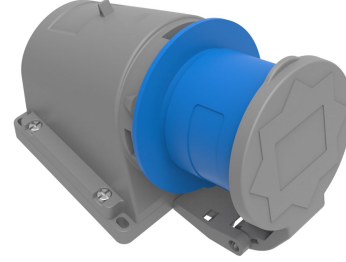

**Ürün Kodu****BC1-3403-2235****90° Eğik Duvar Fiş (Yaylı Kapaklı)**

Kategori: 3x32A (2P+E) 6h

**Teknik Özellikler**

AMPER	32A
KUTUP	2P+E
GERİLİM	220V-250V
SAAT YÖNÜ	6h
HERTZ	50Hz - 60Hz
IP SINIFI	IP44
İLETKEN MALZEMESİ	MS 58
GÖVDE MALZEMESİ	Polyamid 6
GRAM	292,7
KUTU ADET	3
KOLI ADET	54