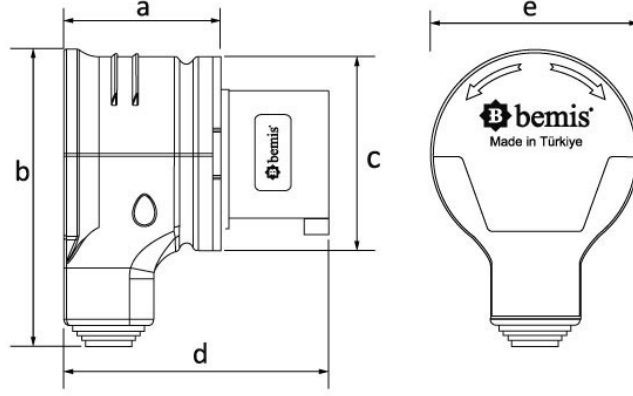

Ürün Kodu

**BC1-3403-2130****90° Eğik Döner Fiş**

Kategori: 3x32A (2P+E) 6h

**Teknik Özellikler**

AMPER	32A
KUTUP	2P+E
GERILIM	220V-250V
SAAT YÖNÜ	6h
HERTZ	50Hz - 60Hz
IP SINIFI	IP44
İLETKEN MALZEMESİ	MS 58
GÖVDE MALZEMESİ	Polyamid 6
GRAM	221
KUTU ADET	6
KOLI ADET	108

**Kalite Belgeleri**

**BC1-3403-2130****Teknik Çizim**

Ölçüler / Dimensions (mm)			
a	59	e	83
b	113	f	
cø	78	g	
d	104,5	h	