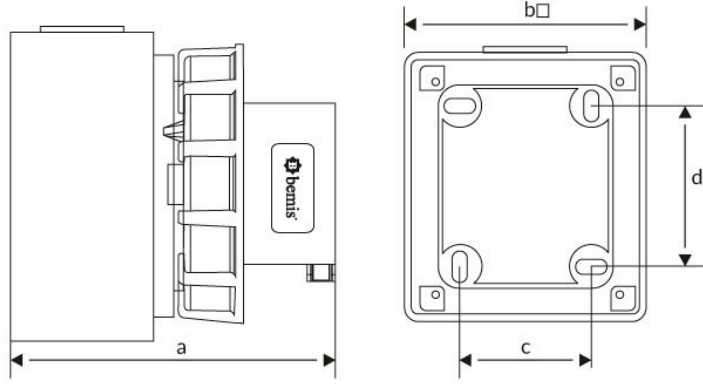

**Ürün Kodu****BC1-3303-7210****Duvar Fiş**

Kategori: 3x32A (2P+E) 4h

**Teknik Özellikler**

<b>AMPER</b>	3/32A
<b>KUTUP</b>	2P+E
<b>GERILIM</b>	110V-150V
<b>SAAT YÖNÜ</b>	4h
<b>HERTZ</b>	50Hz - 60Hz
<b>IP SINIFI</b>	IP67
<b>İLETKEN MALZEMESİ</b>	MS 58
<b>GÖVDE MALZEMESİ</b>	Polyamid 6
<b>GRAM</b>	412
<b>KUTU ADET</b>	2
<b>KOLI ADET</b>	24

**Kalite Belgeleri**

**BC1-3303-7210****Teknik Çizim**

Ölçüler / Dimensions (mm)		
a	119	e
b	95x95	f
c	55	g
d	55	h