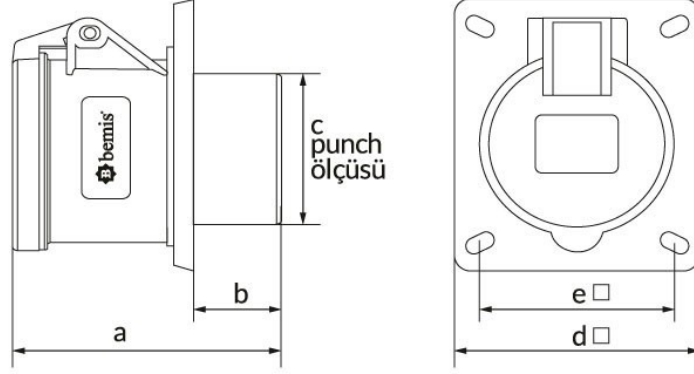

Ürün Kodu

BC1-3102-2413**Makine Priz**

Kategori: 2x32A 24V (2P)

Teknik Özellikler

| | |
|-------------------|-------------|
| AMPER | 32A |
| KUTUP | 2P |
| GERILIM | 24V |
| HERTZ | 50Hz - 60Hz |
| IP SINIFI | IP44 |
| İLETKEN MALZEMESİ | MS 58 |
| GÖVDE MALZEMESİ | Polyamid 6 |
| GRAM | 126 |
| KUTU ADET | 15 |
| KOLI ADET | 180 |

Kalite Belgeleri

BC1-3102-2413**Teknik Çizim**

| Ölçüler / Dimensions (mm) | | | |
|---------------------------|------|----|----|
| a | 68,5 | e□ | 58 |
| b | 22 | f | |
| c | 40 | g | |
| d□ | 75 | h | |