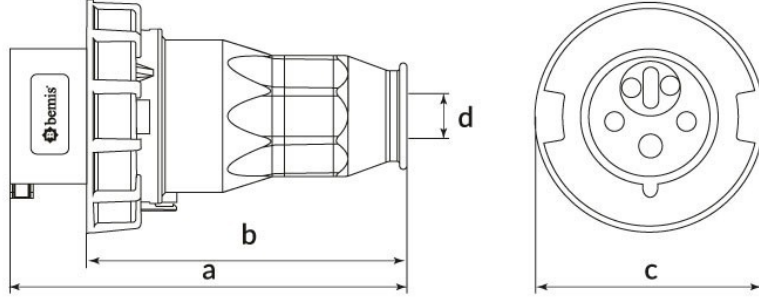

Ürün Kodu**BC1-1505-7050****Enversör Düz Fiş**

Kategori: 5x16A (3P+E+N) 6h

Teknik Özellikler

AMPER	5/16A
KUTUP	3P+E+N
GERILIM	380V-450V
SAAT YÖNÜ	6h
HERTZ	50Hz - 60Hz
IP SINIFI	IP67
İLETKEN MALZEMESİ	MS 58
GÖVDE MALZEMESİ	Polyamid 6
GRAM	264
KUTU ADET	4
KOLI ADET	72

Kalite Belgeleri

BC1-1505-7050**Teknik Çizim**

Ölçüler / Dimensions (mm)			
a	155	e	
b	128	f	
c	93	g	
dø	8-20	h	