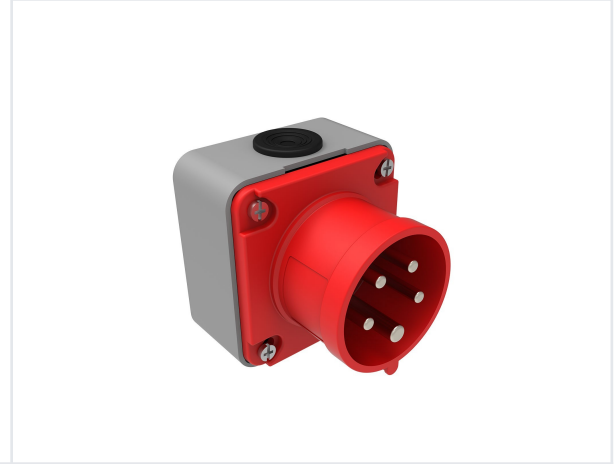

Ürün Kodu

**BC1-1505-2210****Duvar Fi**

Kategori: 5x16A (3P+E+N) 6h

**Teknik Özellikler**

AMPER	5/16A
KUTUP	3P+E+N
GER L M	380V-450V
SAAT YÖNÜ	6h
HERTZ	50Hz - 60Hz
IP SINIFI	IP44
LETKEN MALZEMES	MS 58
GÖVDE MALZEMES	Polyamid 6
GRAM	174
KUTU ADET	6
KOL ADET	108