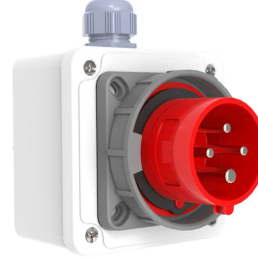

Ürün Kodu**BC1-1504-7210****Duvar Fiş**

Kategori: 4x16A (3P+E) 6h

**Teknik Özellikler**

AMPER	4/16A
KUTUP	3P+E
GERILIM	380V-450V
SAAT YÖNÜ	6h
HERTZ	50Hz - 60Hz
IP SINIFI	IP67
İLETKEN MALZEMESİ	MS 58
GÖVDE MALZEMESİ	Polyamid 6
GRAM	281
KUTU ADET	4
KOLI ADET	72