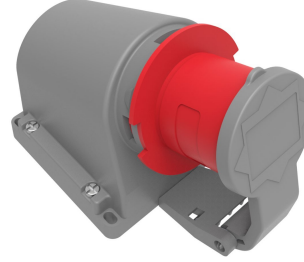

Ürün Kodu**BC1-1504-2235****90° Eğik Duvar Fiş (Yaylı Kapaklı)**

Kategori: 4x16A (3P+E) 6h

**Teknik Özellikler**

AMPER	4/16A
KUTUP	3P+E
GERİLİM	380V-450V
SAAT YÖNÜ	6h
HERTZ	50Hz - 60Hz
IP SINIFI	IP44
İLETKEN MALZEMESİ	MS 58
GÖVDE MALZEMESİ	Polyamid 6
GRAM	252,9
KUTU ADET	6
KOLI ADET	72

Kalite Belgeleri

BC1-1504-2235**Teknik Çizim**