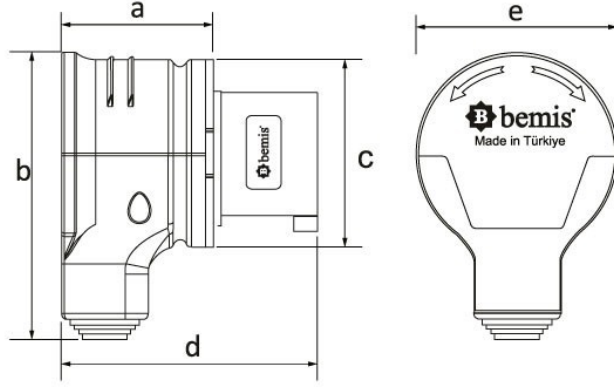

Ürün Kodu

BC1-1504-2130**90° Eğik Döner Fiş**

Kategori: 4x16A (3P+E) 6h

Teknik Özellikler

AMPER	4/16A
KUTUP	3P+E
GERILIM	380V-450V
SAAT YÖNÜ	6h
HERTZ	50Hz - 60Hz
IP SINIFI	IP44
İLETKEN MALZEMESİ	MS 58
GÖVDE MALZEMESİ	Polyamid 6
GRAM	215
KUTU ADET	6
KOLI ADET	108

Kalite Belgeleri

BC1-1504-2130**Teknik Çizim**

Ölçüler / Dimensions (mm)			
a	53	e	70
b	100	f	
cø	65	g	
d	89	h	