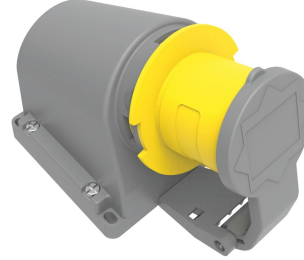

Ürün Kodu**BC1-1303-2235****90° Eğik Duvar Fiş (Yaylı Kapaklı)**

Kategori: 3x16A (2P+E) 4h

Teknik Özellikler

AMPER	3/16A
KUTUP	2P+E
GERİLİM	110V-150V
SAAT YÖNÜ	4h
HERTZ	50Hz - 60Hz
IP SINIFI	IP44
İLETKEN MALZEMESİ	MS 58
GÖVDE MALZEMESİ	Polyamid 6
GRAM	227
KUTU ADET	6
KOLI ADET	72