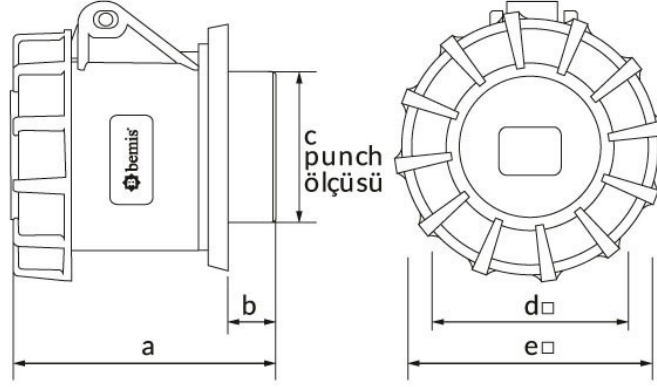

**Ürün Kodu****BC1-1103-7414****Makine Priz (Tek Parça)**

Kategori: 3x16A 24V (3P)

**Teknik Özellikler**

<b>AMPER</b>	3/16A
<b>KUTUP</b>	3P
<b>GERILIM</b>	24V
<b>HERTZ</b>	50Hz - 60Hz
<b>IP SINIFI</b>	IP67
<b>İLETKEN MALZEMESİ</b>	MS 58
<b>GÖVDE MALZEMESİ</b>	Polyamid 6
<b>GRAM</b>	145
<b>KUTU ADET</b>	8
<b>KOLI ADET</b>	144

**Kalite Belgeleri**

**BC1-1103-7414****Teknik Çizim**

Ölçüler / Dimensions (mm)			
a	77	e□	55
b	30	f	
c	50	g	
d□	45	h	