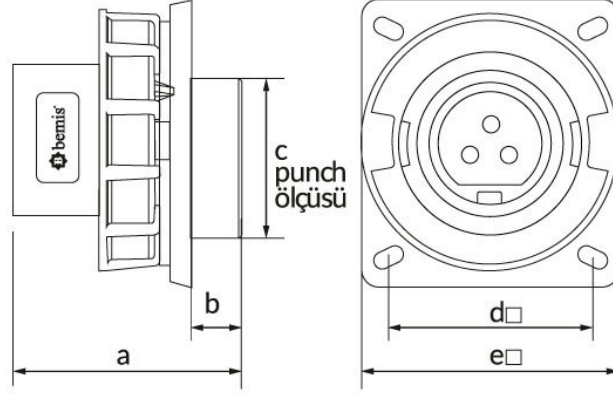

**Ürün Kodu****BC1-1103-7114****Makine Fişi**

Kategori: 3x16A 24V (3P)

**Teknik Özellikler**

AMPER	3/16A
KUTUP	3P
GERILIM	24V
HERTZ	50Hz - 60Hz
IP SINIFI	IP67
İLETKEN MALZEMESİ	MS 58
GÖVDE MALZEMESİ	Polyamid 6
GRAM	128
KUTU ADET	8
KOLI ADET	144

**Kalite Belgeleri**

**BC1-1103-7114****Teknik Çizim**

Ölçüler / Dimensions (mm)			
a	61,5	e	75
b	24	f	
c	40	g	
d	58	h	