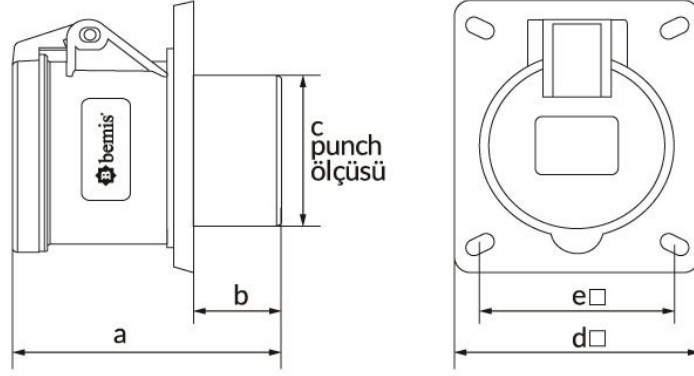

Ürün Kodu**BC1-1103-2413****Makine Priz**

Kategori: 3x16A 24V (3P)

Teknik Özellikler

AMPER	3/16A
KUTUP	3P
GERILIM	24V
HERTZ	50Hz - 60Hz
IP SINIFI	IP44
İLETKEN MALZEMESİ	MS 58
GÖVDE MALZEMESİ	Polyamid 6
GRAM	155
KUTU ADET	15
KOLI ADET	180

Kalite Belgeleri

BC1-1103-2413**Teknik Çizim**

Ölçüler / Dimensions (mm)			
a	68,5	e□	58
b	22	f	
c	40	g	
d□	75	h	