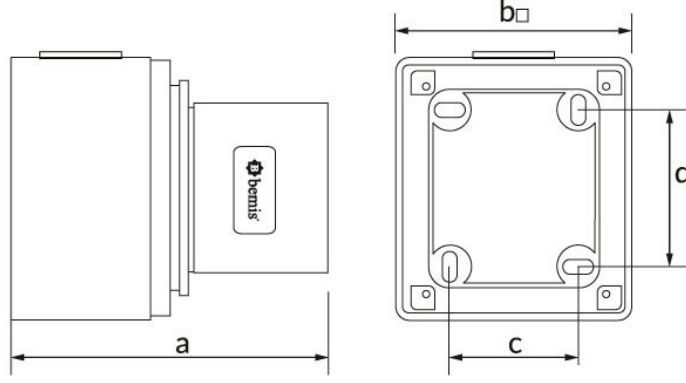

Ürün Kodu

BC1-1103-2210**Duvar Fiş**

Kategori: 3x16A 24V (3P)

**Teknik Özellikler**

AMPER	3/16A
KUTUP	3P
GERILIM	24V
HERTZ	50Hz - 60Hz
IP SINIFI	IP44
İLETKEN MALZEMESİ	MS 58
GÖVDE MALZEMESİ	Polyamid 6
GRAM	155
KUTU ADET	6
KOLI ADET	108

Kalite Belgeleri

BC1-1103-2210**Teknik Çizim**

Ölçüler / Dimensions (mm)		
a	72,5	e
b	80	f
c	60	g
d	60	h