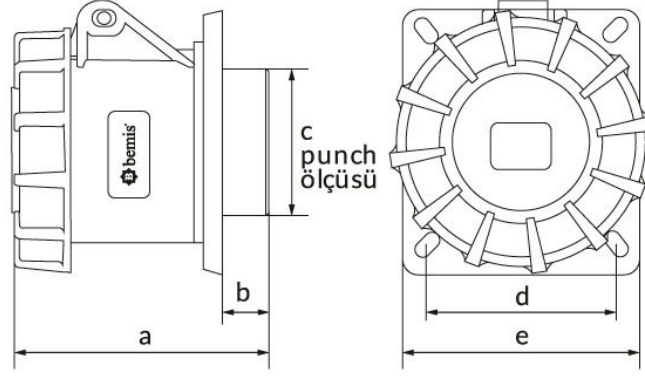

Ürün Kodu

BC1-1102-7413**Makine Priz**

Kategori: 2x16A 24V (2P)

Teknik Özellikler

AMPER	2/16A
KUTUP	2P
GER L M	24V
HERTZ	50Hz - 60Hz
IP SINIFI	IP67
LETKEN MALZEMES	MS 58
GÖVDE MALZEMES	Polyamid 6
GRAM	146
KUTU ADET	8
KOL ADET	144

Kalite Belgeleri

BC1-1102-7413**Teknik Çizim**

Ölçüler / Dimensions (mm)			
a	77	e	75
b	22	f	
c	40	g	
d	58	h	