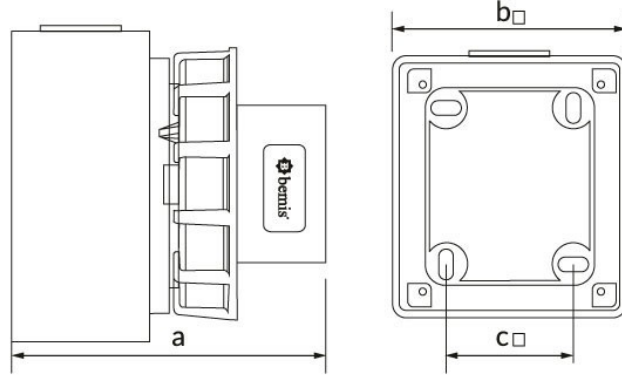

Ürün Kodu

BC1-1102-7210**Duvar Fiş**

Kategori: 2x16A 24V (2P)

Teknik Özellikler

AMPER	2/16A
KUTUP	2P
GERILIM	24V
HERTZ	50Hz - 60Hz
IP SINIFI	IP67
İLETKEN MALZEMESİ	MS 58
GÖVDE MALZEMESİ	Polyamid 6
GRAM	155
KUTU ADET	4
KOLI ADET	72

Kalite Belgeleri

BC1-1102-7210**Teknik Çizim**

Ölçüler / Dimensions (mm)		
a	99	e
b	95	f
c	55	g
d		h