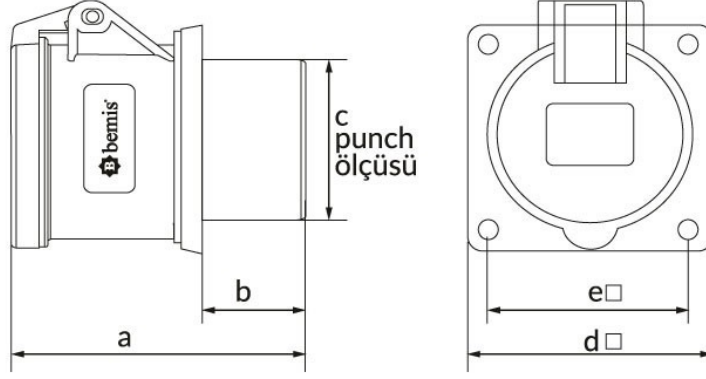

Ürün Kodu

BC1-1102-2414**Makine Priz (Tek Parça)**

Kategori: 2x16A 24V (2P)

Teknik Özellikler

AMPER	2/16A
KUTUP	2P
GERILIM	24V
HERTZ	50Hz - 60Hz
IP SINIFI	IP44
İLETKEN MALZEMESİ	MS 58
GÖVDE MALZEMESİ	Polyamid 6
GRAM	108
KUTU ADET	20
KOLI ADET	240

Kalite Belgeleri

CE

EAC

TSE

TUV NORD

YERLİ
ÜRETİM

BC1-1102-2414**Teknik Çizim**

Ölçüler / Dimensions (mm)			
a	68,5	e□	45
b	30	f	
c	50	g	
d□	55	h	