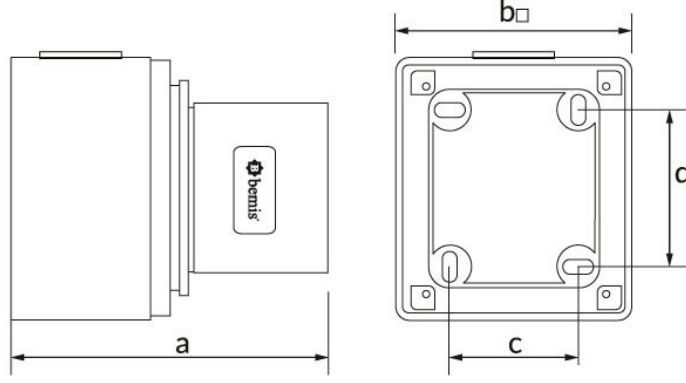

Ürün Kodu

BC1-1102-2210**Duvar Fiş**

Kategori: 2x16A 24V (2P)

Teknik Özellikler

AMPER	2/16A
KUTUP	2P
GERILIM	24V
HERTZ	50Hz - 60Hz
IP SINIFI	IP44
İLETKEN MALZEMESİ	MS 58
GÖVDE MALZEMESİ	Polyamid 6
GRAM	149
KUTU ADET	6
KOLI ADET	108

Kalite Belgeleri

BC1-1102-2210**Teknik Çizim**

Ölçüler / Dimensions (mm)		
a	72,5	e
b	80	f
c	60	g
d	60	h