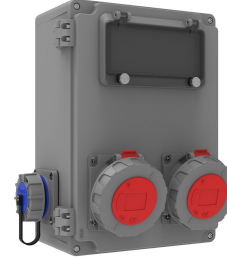

Ürün Kodu**BB4-7192-J210****Alüminyum Kombinasyon**

Kategori: Alüminyum Kombinasyon

Teknik Özellikler

IP SINIFI	IP67
KUTU ADET	1
KOLI ADET	1
HAMMADDE	Alüminyum
PRIZ SEÇENEĞİ	Prizli

Priz Konfigürasyonu

	2 Adet Priz	2 Adet Priz
Amper	5/32A	1/16A
Volt	380V-450V	220V-250V
Kutup	3P+E+N	2P+E
Hertz	50Hz - 60Hz	50Hz - 60Hz

Kalite Belgeleri

BB4-7192-J210**Teknik Çizim**