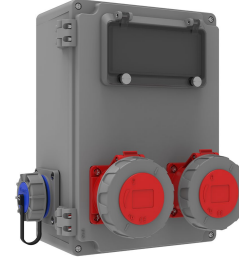

Ürün Kodu

BB4-7192-8210**Alüminyum Kombinasyon**

Kategori: Alüminyum Kombinasyon

Teknik Özellikler

IP SINIFI	IP67
KUTU ADET	1
KOLI ADET	1
HAMMADDE	Alüminyum
PRIZ SEÇENEĞİ	Prizli

Priz Konfigürasyonu

	2 Adet Priz	2 Adet Priz
Amper	5/32A	1/16A
Volt	380V-450V	220V-250V
Kutup	3P+E+N	2P+E
Hertz	50Hz - 60Hz	50Hz - 60Hz

Kalite Belgeleri

BB4-7192-8210**Teknik Çizim**