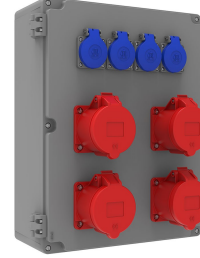

Ürün Kodu

BB4-2184-8410**Alüminyum Kombinasyon**

Kategori: Alüminyum Kombinasyon

**Teknik Özellikler**

IP SINIFI	IP44
KUTU ADET	1
KOLI ADET	1
HAMMADDE	Alüminyum
PRIZ SEÇENEĞİ	Prizli

Priz Konfigürasyonu

	4 Adet Priz	4 Adet Priz
Amper	5/32A	1/16A
Volt	380V-450V	220V-250V
Kutup	3P+E+N	2P+E
Hertz	50Hz - 60Hz	50Hz - 60Hz