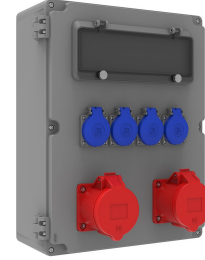

Ürün Kodu

BB4-2182-8410**Alüminyum Kombinasyon**

Kategori: Alüminyum Kombinasyon

Teknik Özellikler

IP SINIFI	IP44
KUTU ADET	1
KOL ADET	1
HAMMADDE	Alüminyum
PR Z SEÇENE	Prizli

Priz Konfigürasyonu

	2 Adet Priz	4 Adet Priz
Amper	5/32A	1/16A
Volt	380V-450V	220V-250V
Kutup	3P+E+N	2P+E
Hertz	50Hz - 60Hz	50Hz - 60Hz

Kalite Belgeleri

BB4-2182-8410**Teknik Çizim**